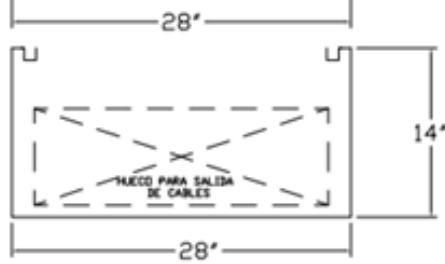

VISTA FRONTAL

VISTA LATERAL DERECHA

REGLON-7
1-MCB 300A
6-60/3